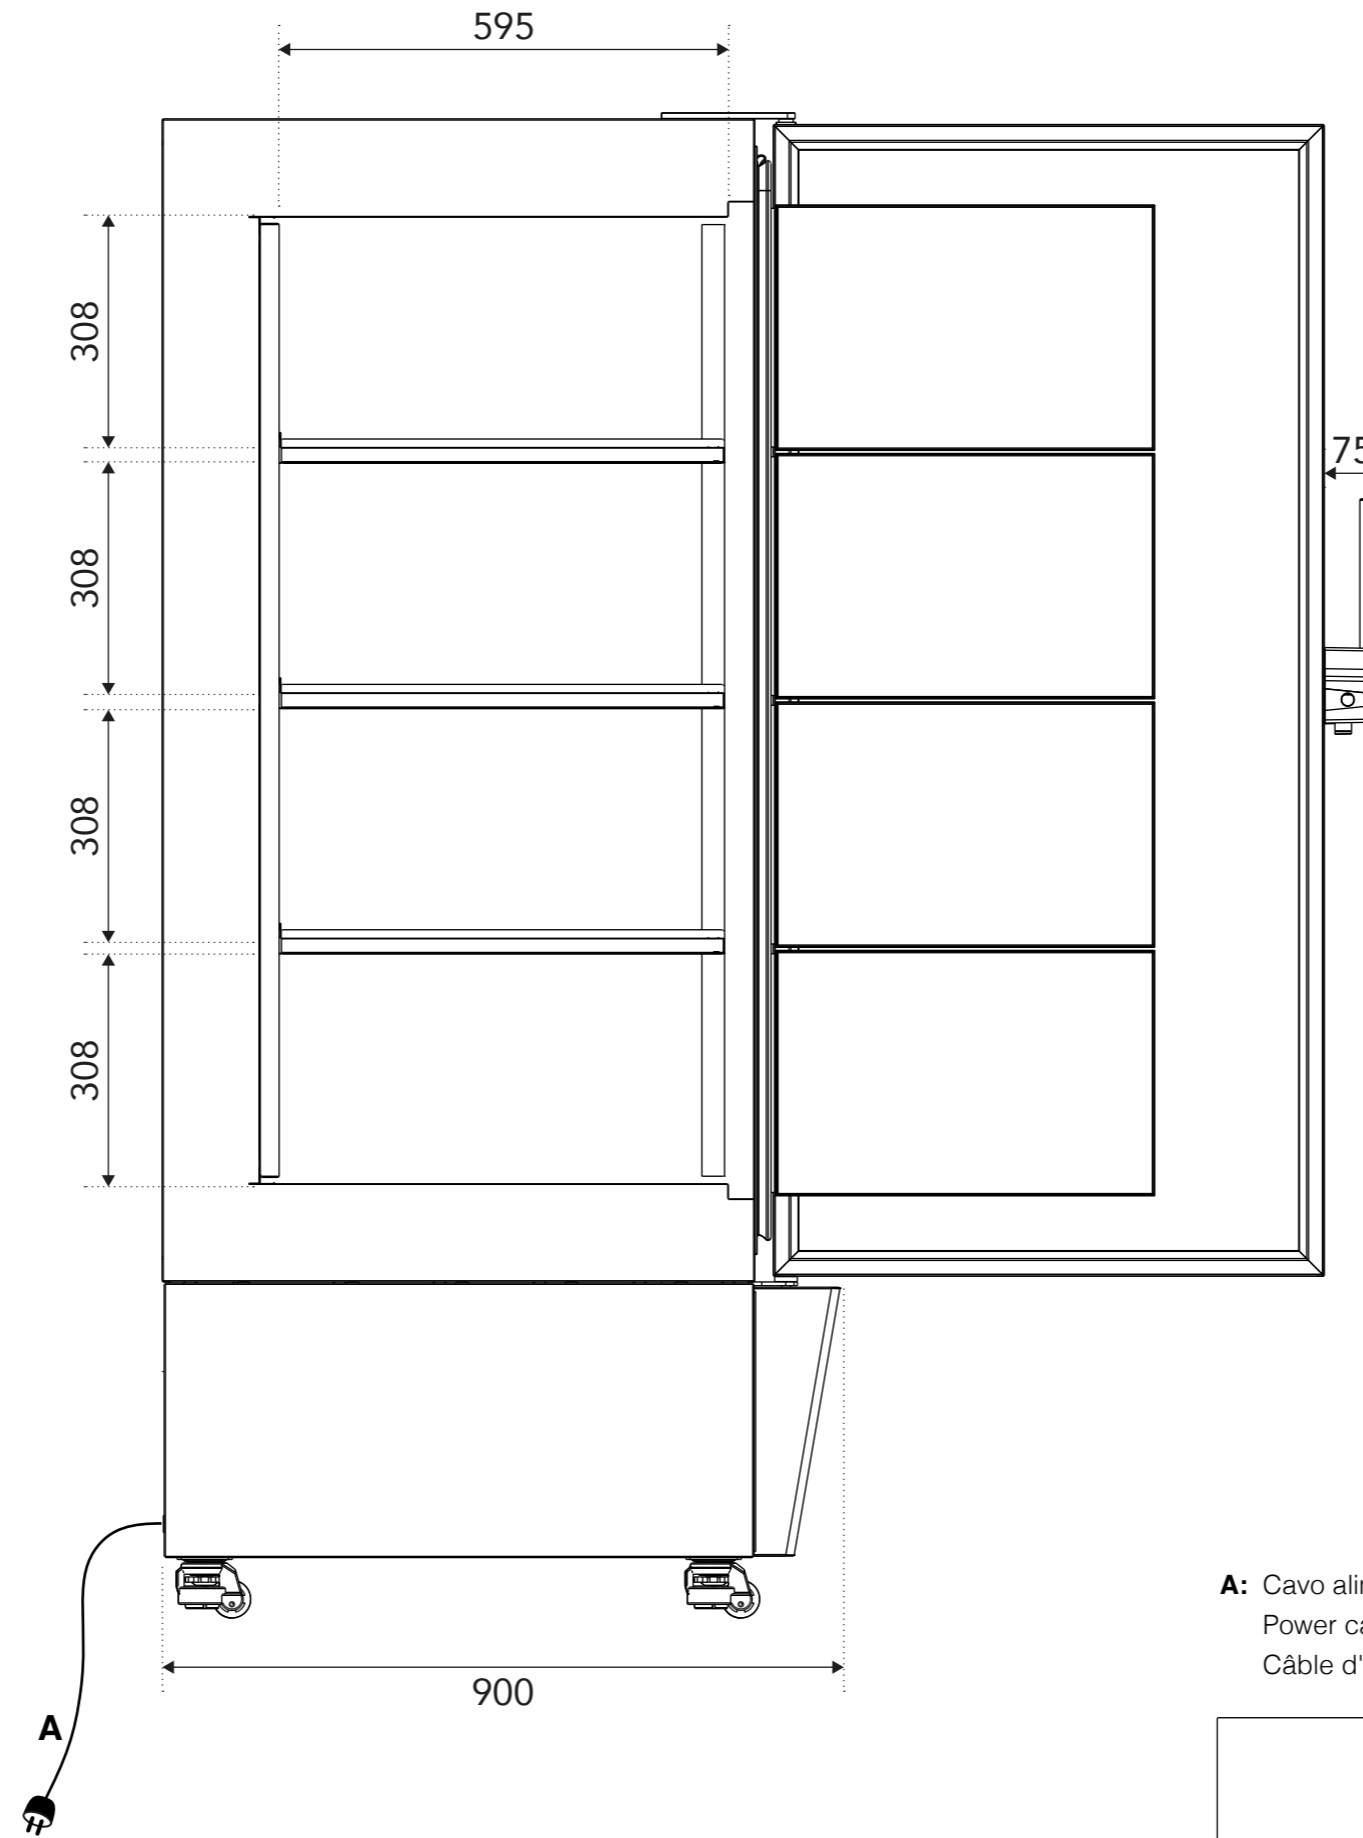

2000

A: Cavo alimentazione Lunghezza 2800 mm
 Power cable 2800 mm length
 Câble d'alimentation Longueur 2800 mm

Evermed srl si riserva ai termini di legge la proprietà di questo disegno con divieto di riprodurlo/cederlo senza autorizzazione scritta.
 Evermed srl reserves within the terms of law the property of this drawing with prohibition of reproduce/transfer it without written permission.
 Evermed srl se réserve aux termes de la loi la propriété de ce dessin avec interdiction de le reproduire/le céder sans autorisation écrite.

COLD THAT CARES
evermed

MODELLO / MODEL / MODÈLE	CODICE / CODE / CODE
ULF 370	AHD701T
NOTE / NOTES / NOTES	DATA / DATE / DATE
	05/2024
	SCALA / SCALE / ÉCHELLE
	1:10