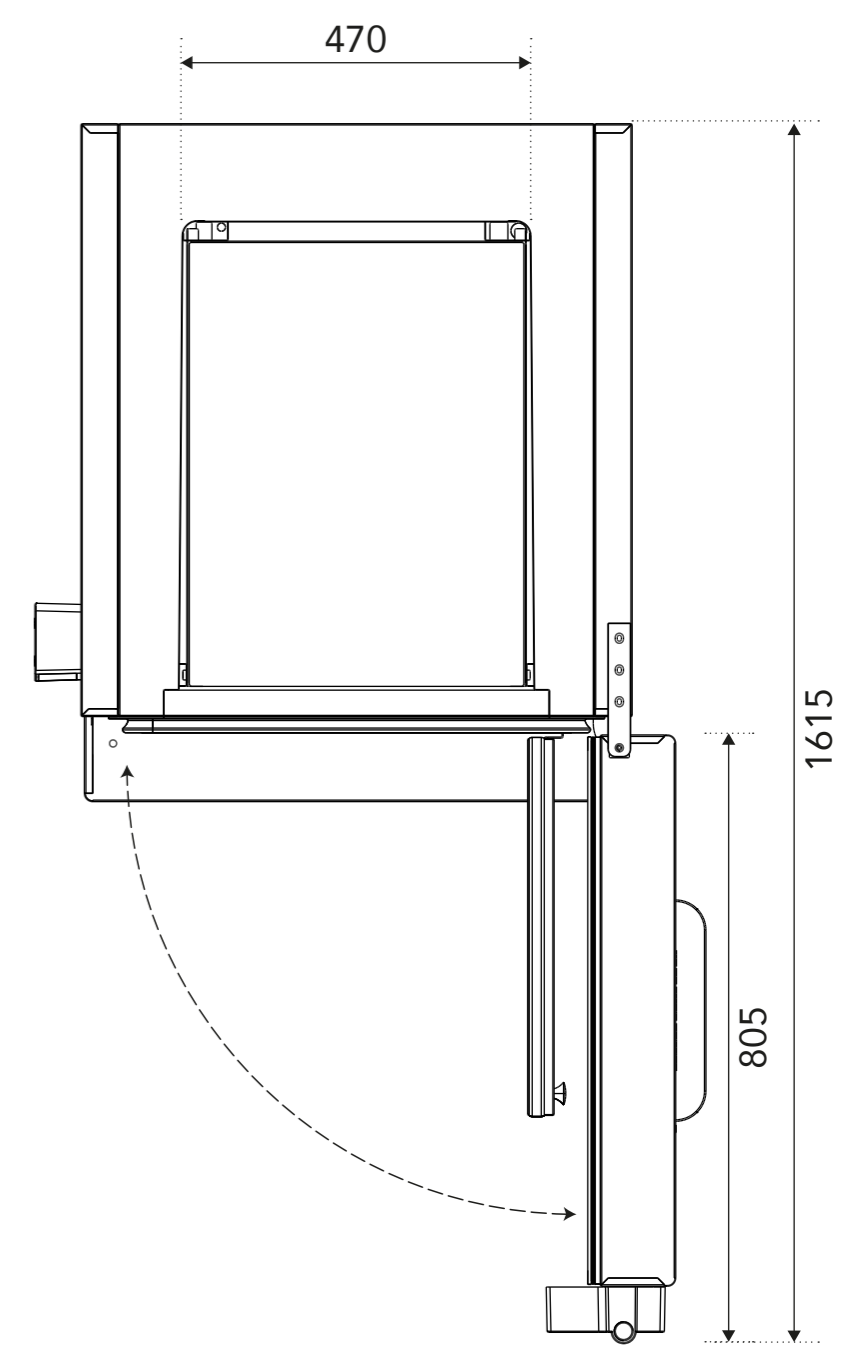

2000

A: Cavo alimentazione Lunghezza 2800 mm
 Power cable 2800 mm length
 Câble d'alimentation Longueur 2800 mm

Evermed srl si riserva ai termini di legge la proprietà di questo disegno con divieto di riprodurlo/cederlo senza autorizzazione scritta.
 Evermed srl reserves within the terms of law the property of this drawing with prohibition of reproduce/transfer it without written permission.
 Evermed srl se réserve aux termes de la loi la propriété de ce dessin avec interdiction de le reproduire/le céder sans autorisation écrite.

COLD THAT CARES
evermed

MODELLO / MODEL / MODÈLE	CODICE / CODE / CODE
ULF 370	AHD701T
NOTE / NOTES / NOTES	DATA / DATE / DATE
	05/2024
	SCALA / SCALE / ÉCHELLE
	1:10